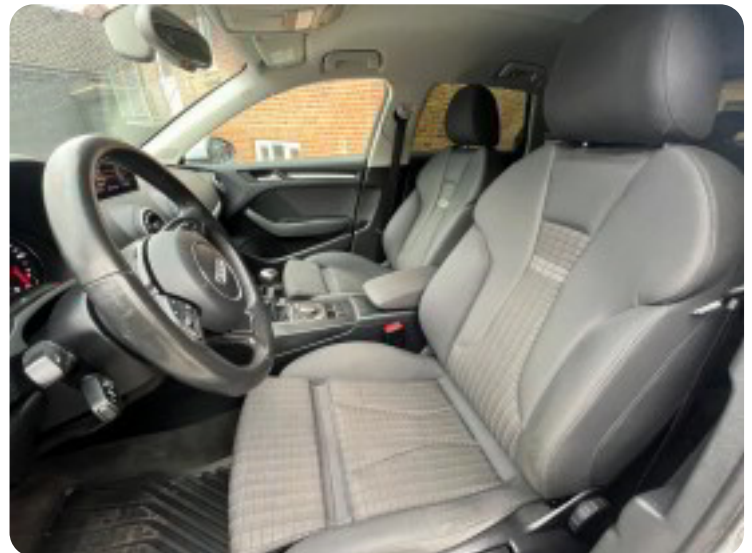

Billeder (13)

Se flere billeder på: ajbiler.dk/biler/audi-a3-tdi-150-s-line-sportback-4nj kif50xye