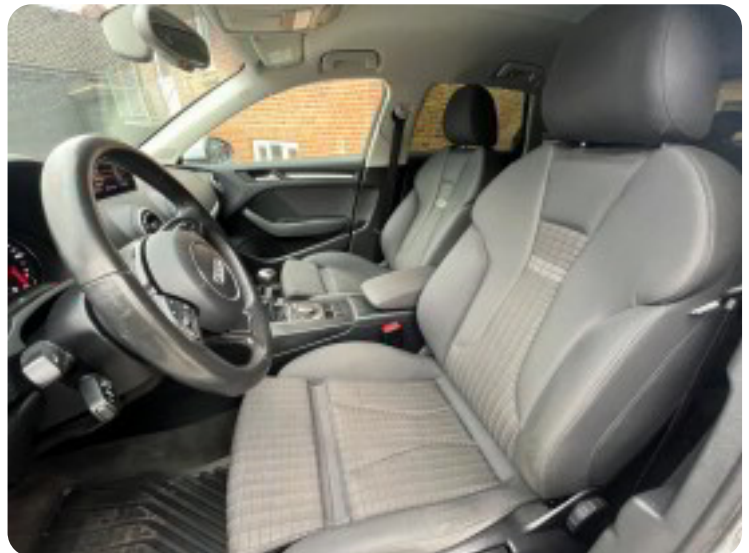

Billeder (13)

Se flere billeder på: ajbiler.dk/biler/audi-a3-tdi-150-s-line-sportback-4nj kif50xye